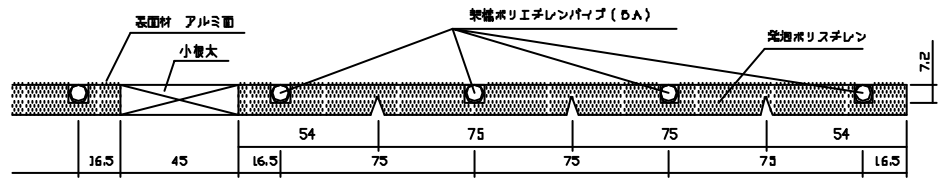

ヘッダー部 拡大図

小々根太 拡大図

A-A' 断面図

名称	小根太入りハード温水マット
型式	LFM-12E3D1-SKD
東京ガス株式会社	
<b>METAL EX</b> 住商メタレックス株式会社	