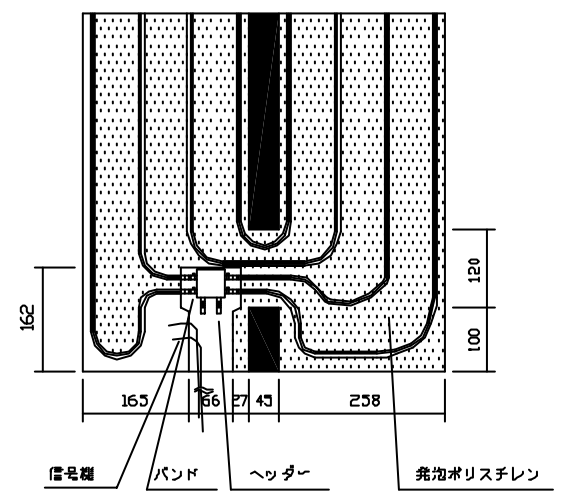

ヘッダー部 拡大図

小々根太 拡大図

A-A' 断面図

名称	小根太入りハード温水マット
型式	LFM-12E3D1-SKD
東京ガス株式会社	
<b>METAL EX</b> 住商メタレックス株式会社	