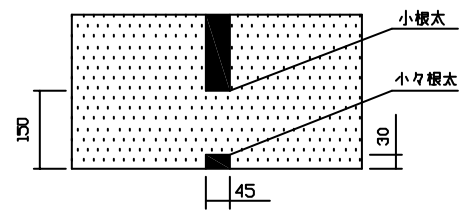

ヘッダー部 拡大図

小々根太 拡大図

A-A' 断面図

名称	小根太入りハード温水マット
型式	LFM-12E3D1-SKD
東京ガス株式会社	
<b>METAL EX</b> 住商メタレックス株式会社	