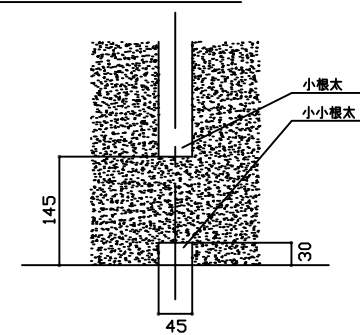

小小根太部 拡大 1/5

ヘッダー部 拡大 1/2

A-A' 断面図 1/1

図名	小根太入りハード温水マット UFM-12E1D1-CKD
メーカー	東京ガス株式会社
代理店	三菱化学産資株式会社

木床仕上