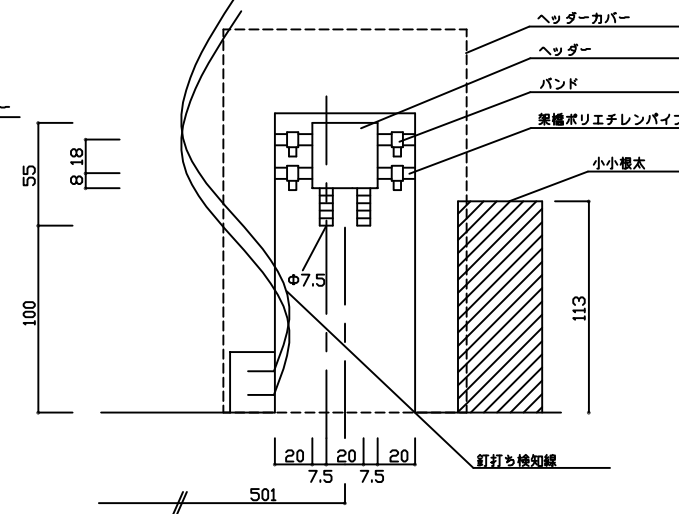

小小根太部 拡大 1/5

ヘッダー部 拡大 1/2

A-A' 断面図 1/1

図名	小根太入りハード温水マット UFM-12E1D1-CKD
メーカー	東京ガス株式会社
代理店	三菱化学産資株式会社

木床仕上