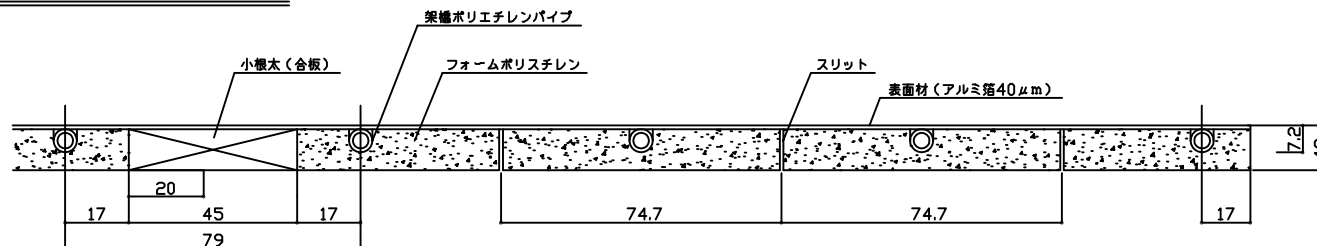

小小根太部 拡大 1/5

ヘッダー部 拡大 1/2

A-A' 断面図 1/1

図名	小根太入りハード温水マット UFM-12E1D1-CKD
メーカー	東京ガス株式会社
代理店	三菱化学産資株式会社

木床仕上