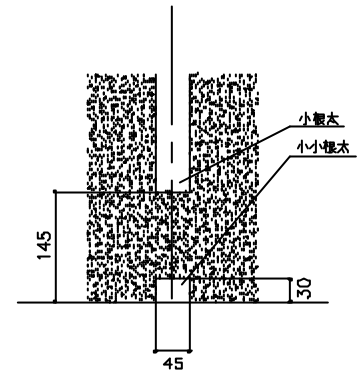

小小根木部 拡大 1/5

ヘッダー部 拡大 1/2

A-A' 断面図 1/1

品名	小根木入りハード温水マット				
型番	UFM-12C3D1-CKD				
メーカー	東京ガス株式会社				
代理店	三菱化学産資株式会社				
尺	1111	巻	10.5	目	01.05.29
尺	10.5	巻	10.5	目	01.05.29
品番	T012290501				

木床仕上