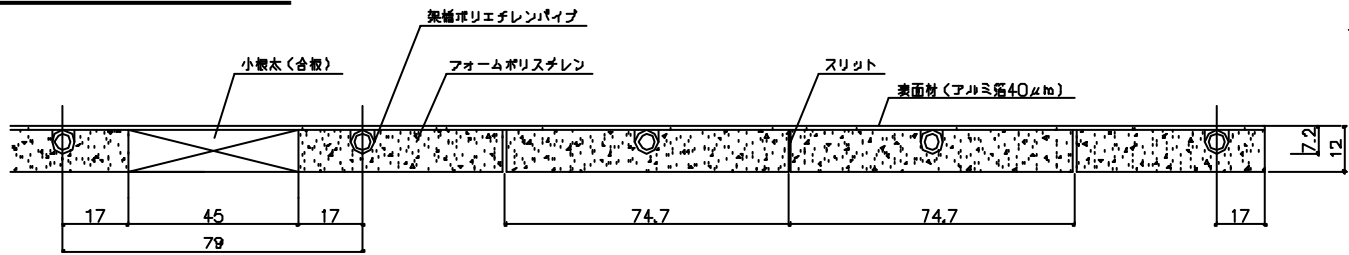

小小根木部 拡大 1/5

ヘッダー部 拡大 1/2

A-A' 断面図 1/1

品名	小根木入りハード温水マット				
型番	UFM-12C3D1-CKD				
メーカー	東京ガス株式会社				
代理店	三菱化学産資株式会社				
尺	1111	巻	10.5	目	01.05.29
尺	10.5	巻	10.5	目	01.05.29
品番	T012290501				

木床仕上