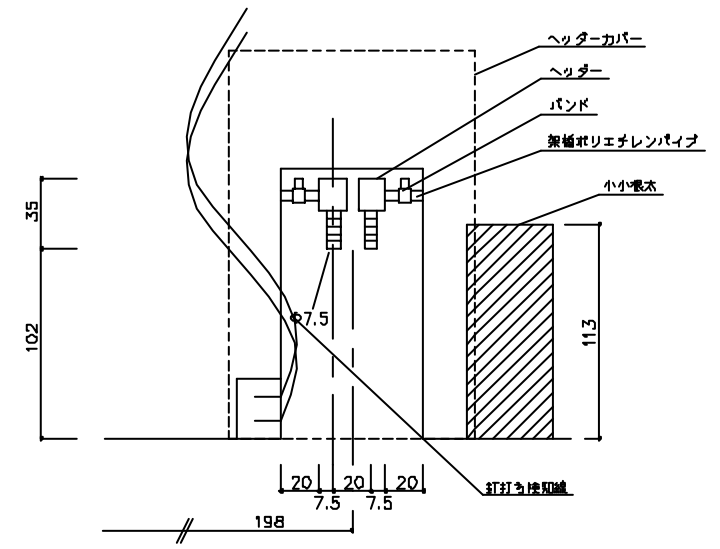

小小根木部 拡大 1/5

ヘッダー部 拡大 1/2

A-A' 断面図 1/1

品名	小根木入りハード温水マット				
型番	UFM-12C3D1-CKD				
メーカー	東京ガス株式会社				
代理店	三菱化学産資株式会社				
尺	1111	巻	10.5	目	01.05.29
尺	10.5	巻	10.5	目	01.05.29
品番	T012290501				

木床仕上