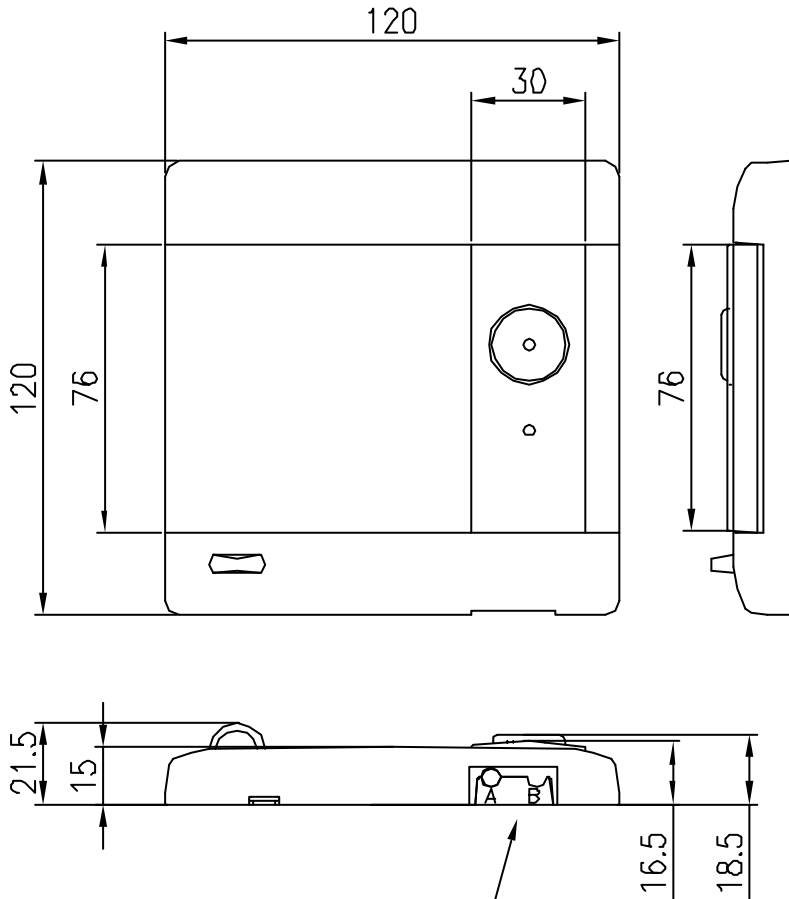

(本体外形図)

(裏面)

床温センサー接続位置
(Bの接続はありません)

TOKYO GAS

分類名称	床暖房用コントローラー	
商品名	ユカコントローラ B-R30T, B-R60T, B-RBT	
図番	12629_(2)	
作成年月	平成15年3月	GASTAR