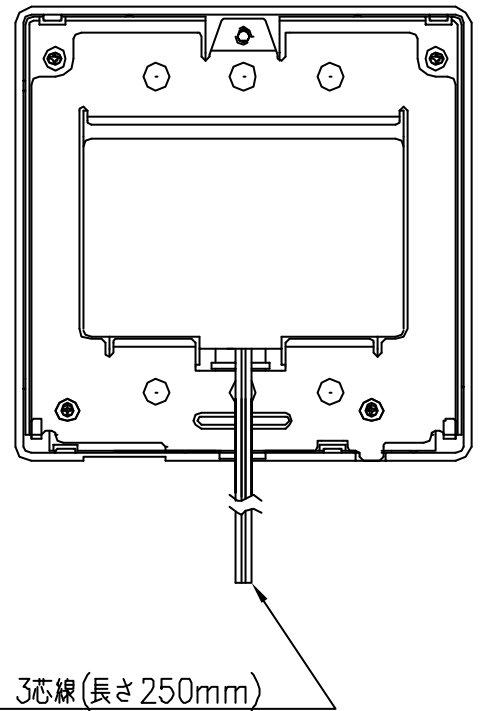

(本体外形図)

(裏面)

床温センサー接続位置
(Bの接続はありません)

TOKYO GAS

分類名称	床暖房用コントローラー	
商品名	ユカコントローラ B-R30T, B-R60T, B-RBT	
図番	12629_(2)	
作成年月	平成15年3月	GASTAR