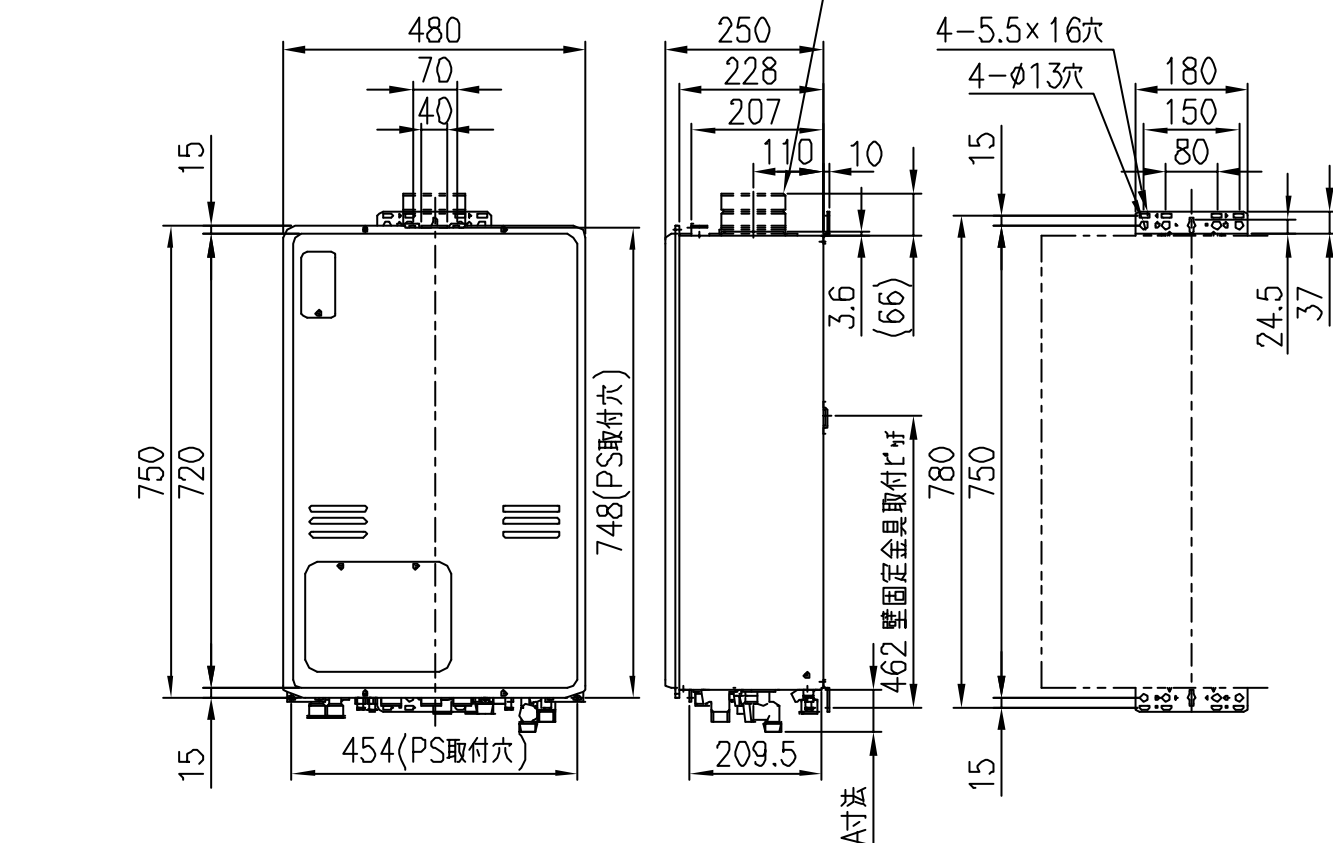

(上方からの透視図)

[単位：mm]

| 接続口 | A寸法 | 接続口口径 |
|---------|-----|-------------|
| ガス | 40 | 20A(R3/4) |
| 給水 | 69 | 20A(R3/4) |
| 給湯 | 52 | 20A(R3/4) |
| 風呂往 | 39 | CCHジョイント用継手 |
| 風呂戻 | 39 | CCHジョイント用継手 |
| 暖房高温往 | 47 | CCHジョイント用継手 |
| 暖房低温往 | 22 | CHジョイント用継手 |
| 暖房戻 | 47 | CCHジョイント用継手 |
| オーバーフロー | 25 | 15A(R1/2) |