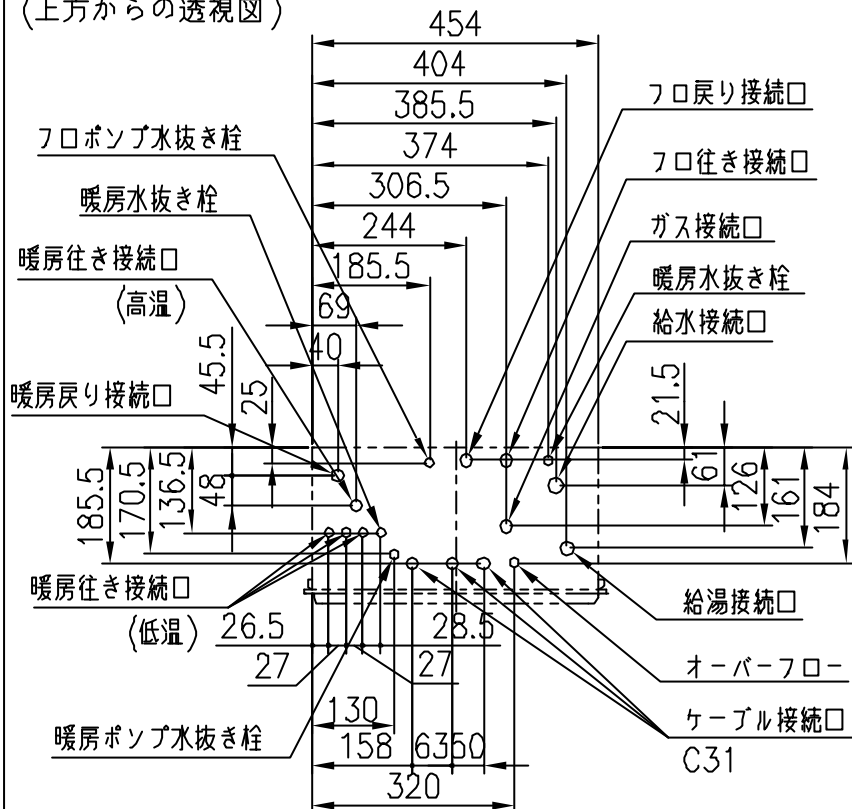

(上方からの透視図)

[単位：mm]

| 接続口 | A寸法 | 接続口口径 |
|---------|-----|-------------|
| ガス | 40 | 20A(R3/4) |
| 給水 | 69 | 20A(R3/4) |
| 給湯 | 52 | 20A(R3/4) |
| 風呂往 | 39 | CCHジョイント用継手 |
| 風呂戻 | 39 | CCHジョイント用継手 |
| 暖房高温往 | 47 | CCHジョイント用継手 |
| 暖房低温往 | 22 | CHジョイント用継手 |
| 暖房戻 | 47 | CCHジョイント用継手 |
| オーバーフロー | 25 | 15A(R1/2) |

別売品
EFAH-B13

壁掛金具

 TOKYO GAS

| | | |
|------|---|---------------|
| 分類名称 | 給湯暖房熱源機 | |
| 商品名 | IT4203ARS ₉ AW ₃ QU | |
| 図番 | 43308-1 | |
| 作成年月 | 平成15年9月 | GASTAR |