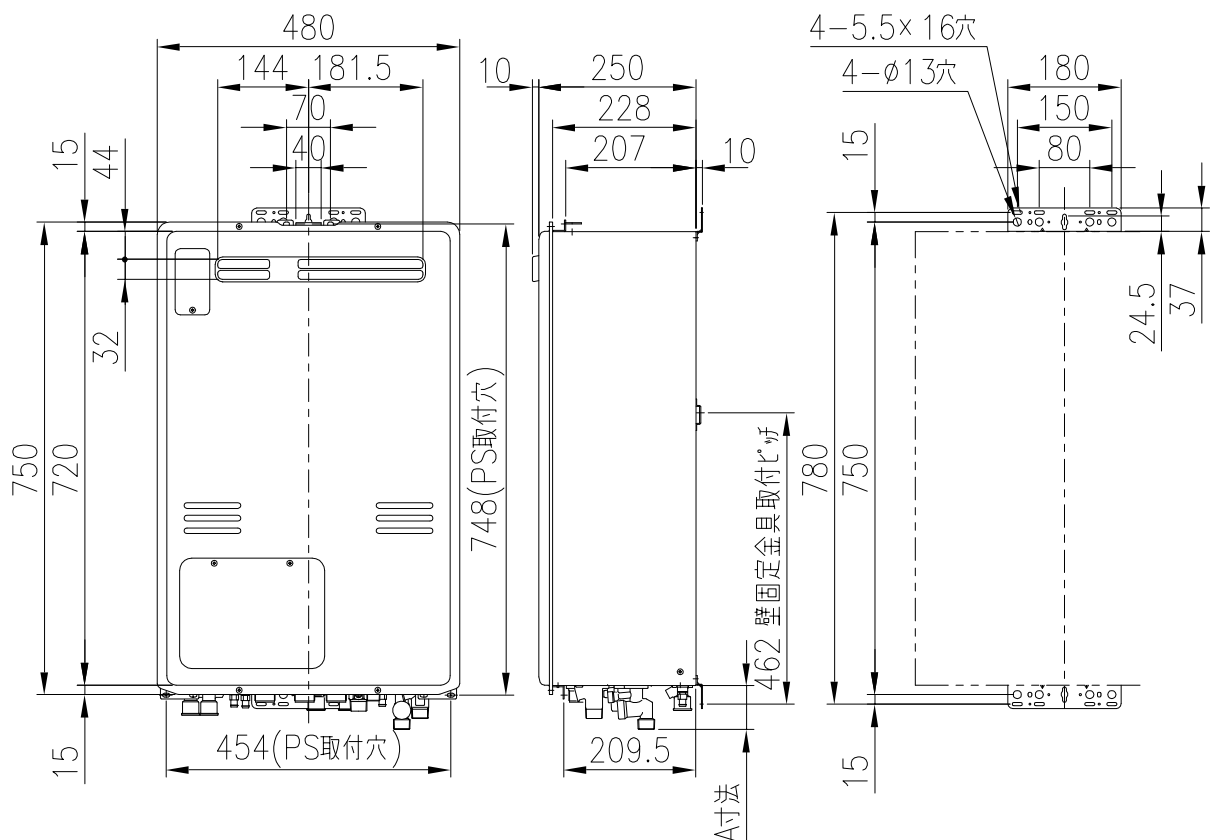

(上方からの透視図)

[単位：mm]

接続口	A寸法	接続口口径
ガス	40	20A(R3/4)
給水	69	20A(R3/4)
給湯	52	20A(R3/4)
風呂往	39	CCHジョイント用継手
風呂戻	39	CCHジョイント用継手
暖房高温往	47	CCHジョイント用継手
暖房低温往	47	CCHジョイント用継手
暖房戻	47	CCHジョイント用継手
オーバーフロー	25	15A(R1/2)

壁掛金具

分類名称	給湯暖房熱源機	
商品名	IT4203BRS AWQ	
図番	44206	
作成年月	平成17年9月	GASTAR