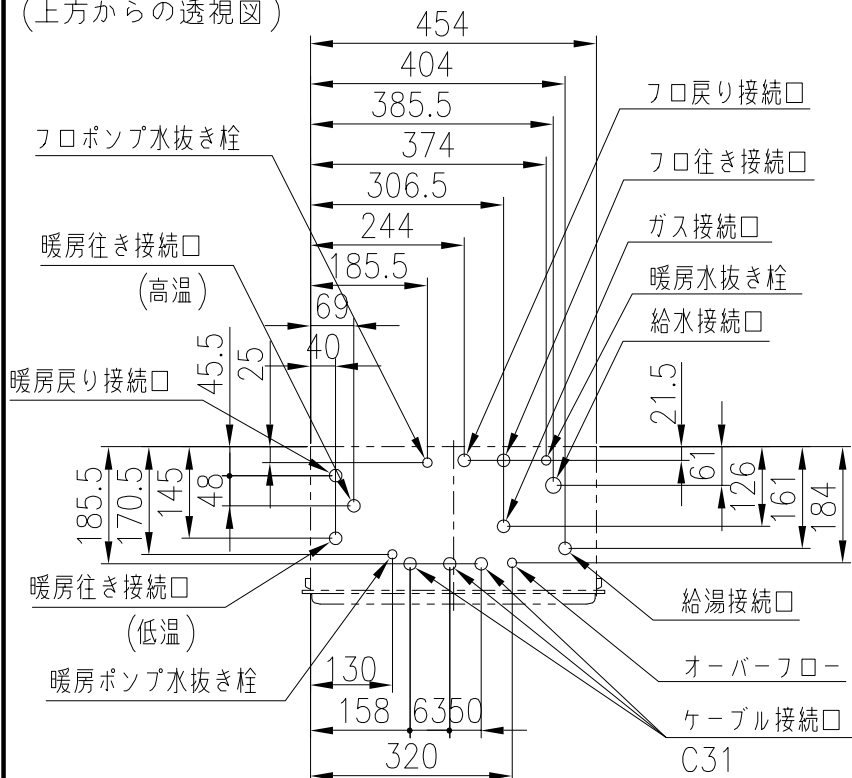

(上方からの透視図)

[単位：mm]

接続口	A寸法	接続口口径
ガス	40	20A(R3/4)
給水	69	20A(R3/4)
給湯	52	20A(R3/4)
風呂往	39	CCHジョイント用継手
風呂戻	39	CCHジョイント用継手
暖房高温往	47	CCHジョイント用継手
暖房低温往	47	CCHジョイント用継手
暖房戻	47	CCHジョイント用継手
オーバーフロー	25	15A(R1/2)

壁掛金具

分類名称	給湯暖房熱源機	
商品名	IT4203BRS AWQ	
図番	44206	
作成年月	平成17年9月	GASTAR