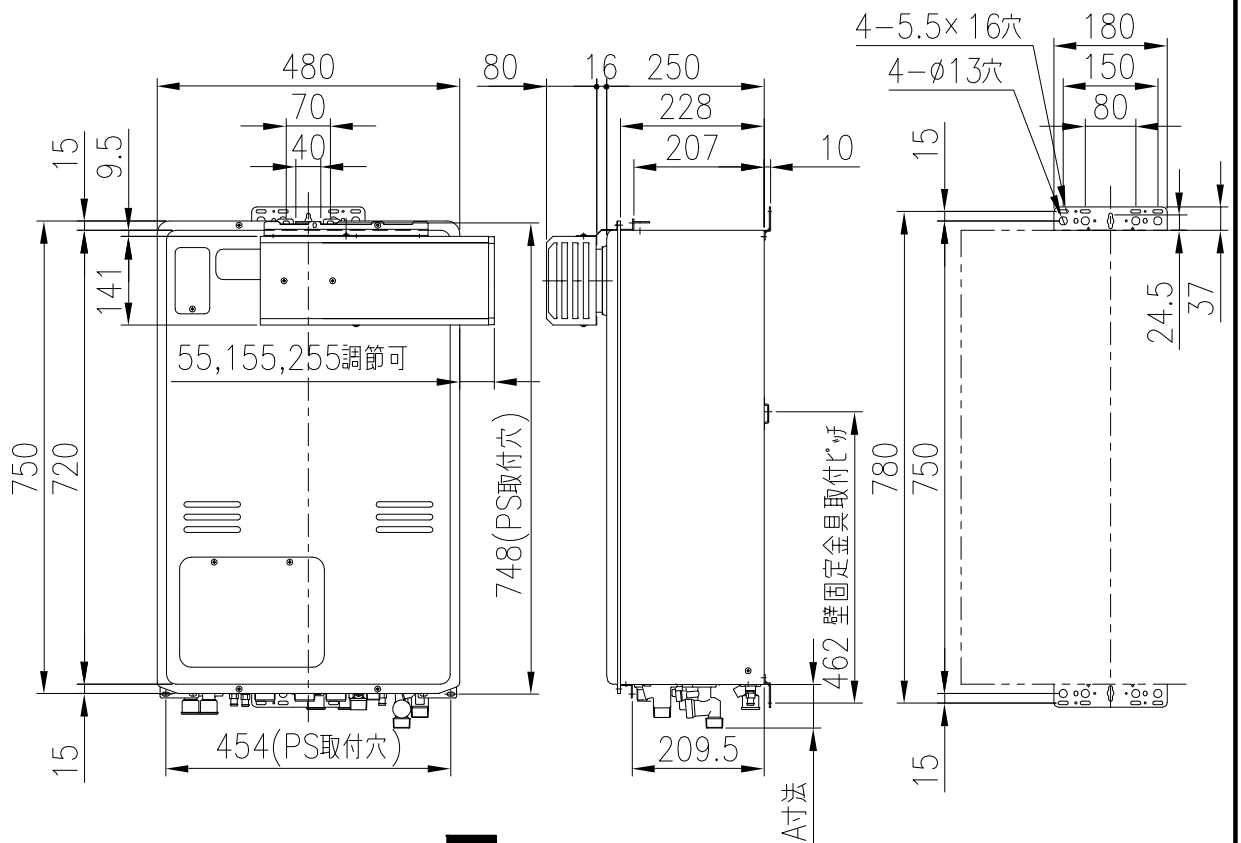

(上方からの透視図)

[単位：mm]

接続口	A寸法	接続口口径
ガス	40	20A(R3/4)
給水	69	15A(R1/2)
給湯	52	15A(R1/2)
風呂往	39	CCHジョイント用継手
風呂戻	39	CCHジョイント用継手
暖房高温往	47	CCHジョイント用継手
暖房低温往	22	CHジョイント用継手
暖房戻	47	CCHジョイント用継手
オーバーフロー	25	15A(R1/2)

壁掛金具

分類名称	給湯暖房熱源機	
商品名	IT2803BRS2AW3QU	
図番	44234	
作成年月	平成17年9月	GASTAR