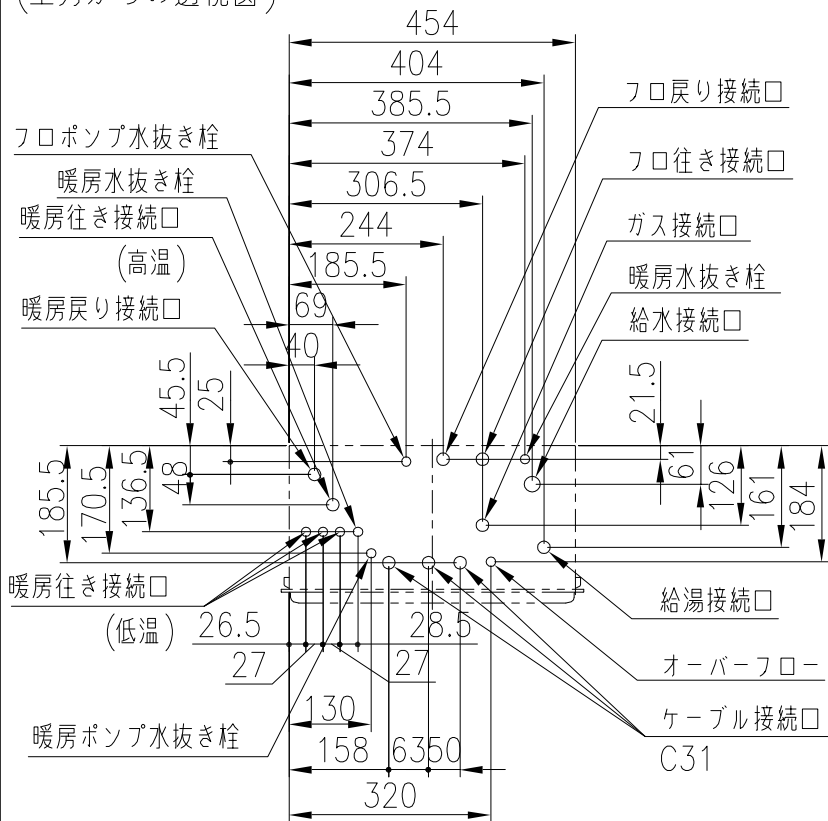

(上方からの透視図)

[単位：mm]

接続口	A寸法	接続口口径
ガス	40	20A(R3/4)
給水	69	15A(R1/2)
給湯	52	15A(R1/2)
風呂往	39	CCHジョイント用継手
風呂戻	39	CCHジョイント用継手
暖房高温往	47	CCHジョイント用継手
暖房低温往	22	CHジョイント用継手
暖房戻	47	CCHジョイント用継手
オーバーフロー	25	15A(R1/2)

壁掛金具

分類名称	給湯暖房熱源機	
商品名	IT2803BRS2AW3QU	
図番	44234	
作成年月	平成17年9月	GASTAR