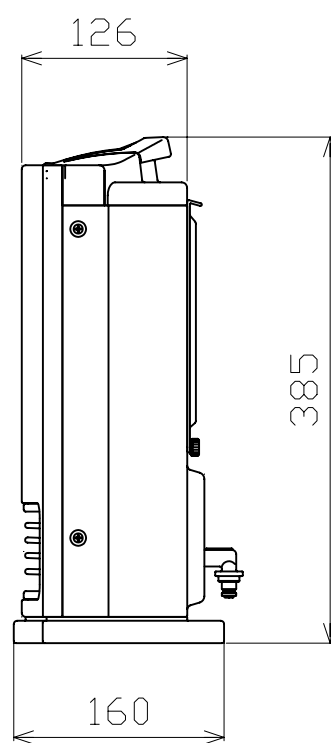

■ 機器本体

<正面図>

<右側面図>

MA-B520DFH

外形寸法図

作成日付
2004年 8月

改定NO
0