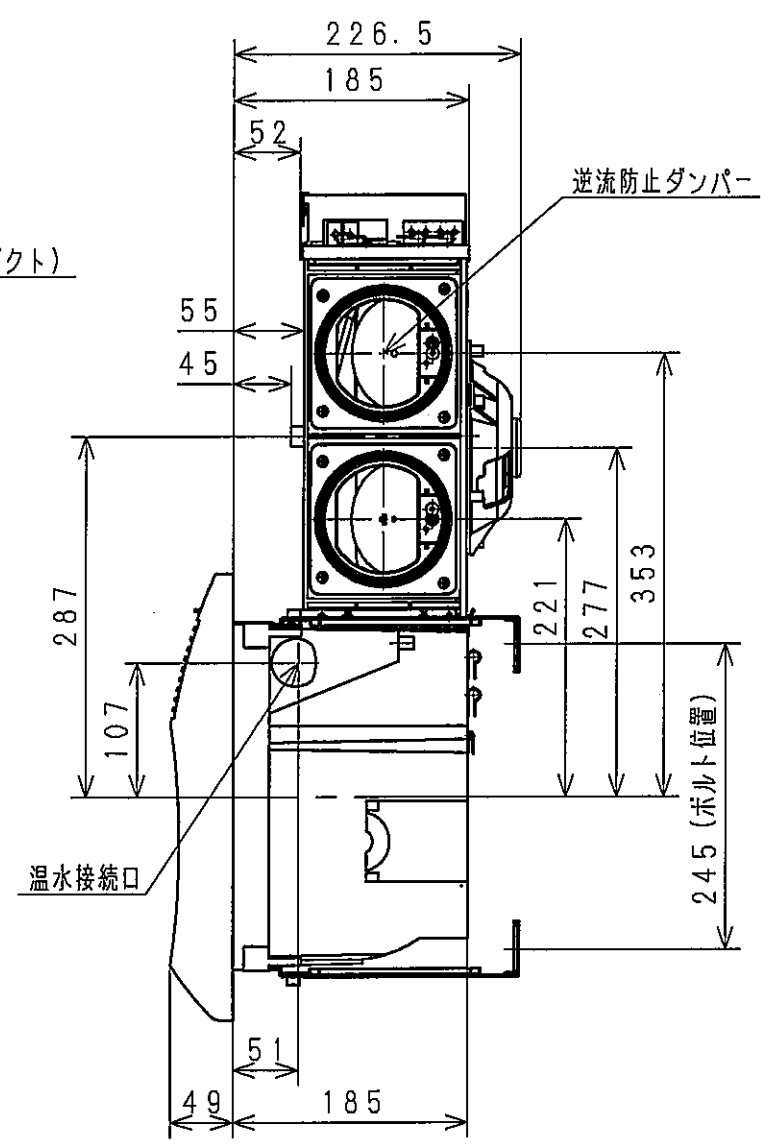

リモコン詳細 (S=1/3)

東陶機器株式会社				単位 mm	名称 浴室暖房乾燥機
製図 片山	設計 力丸	検図 宋 関 原 智	承認 02.12.20 件	尺度 1:6	品番 EBD-3302ACSKJ3W
備考				日付 02.12.18	ページ (1/1)