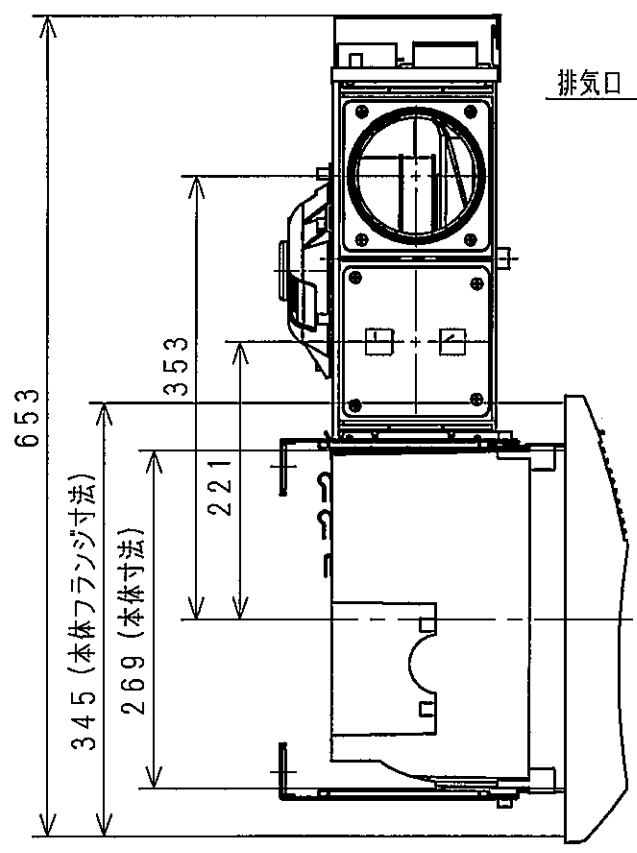

リモコン詳細 (S=1/3)

東陶機器株式会社				単位 mm	名称 浴室暖房乾燥機
製図 片山	設計 力丸	検図 宋 関 原 智	承認 02.12.20 件	尺度 1:6	品番 EBD-3302ACSKJ3W
備考				日付 02.12.18	ページ (1/1)