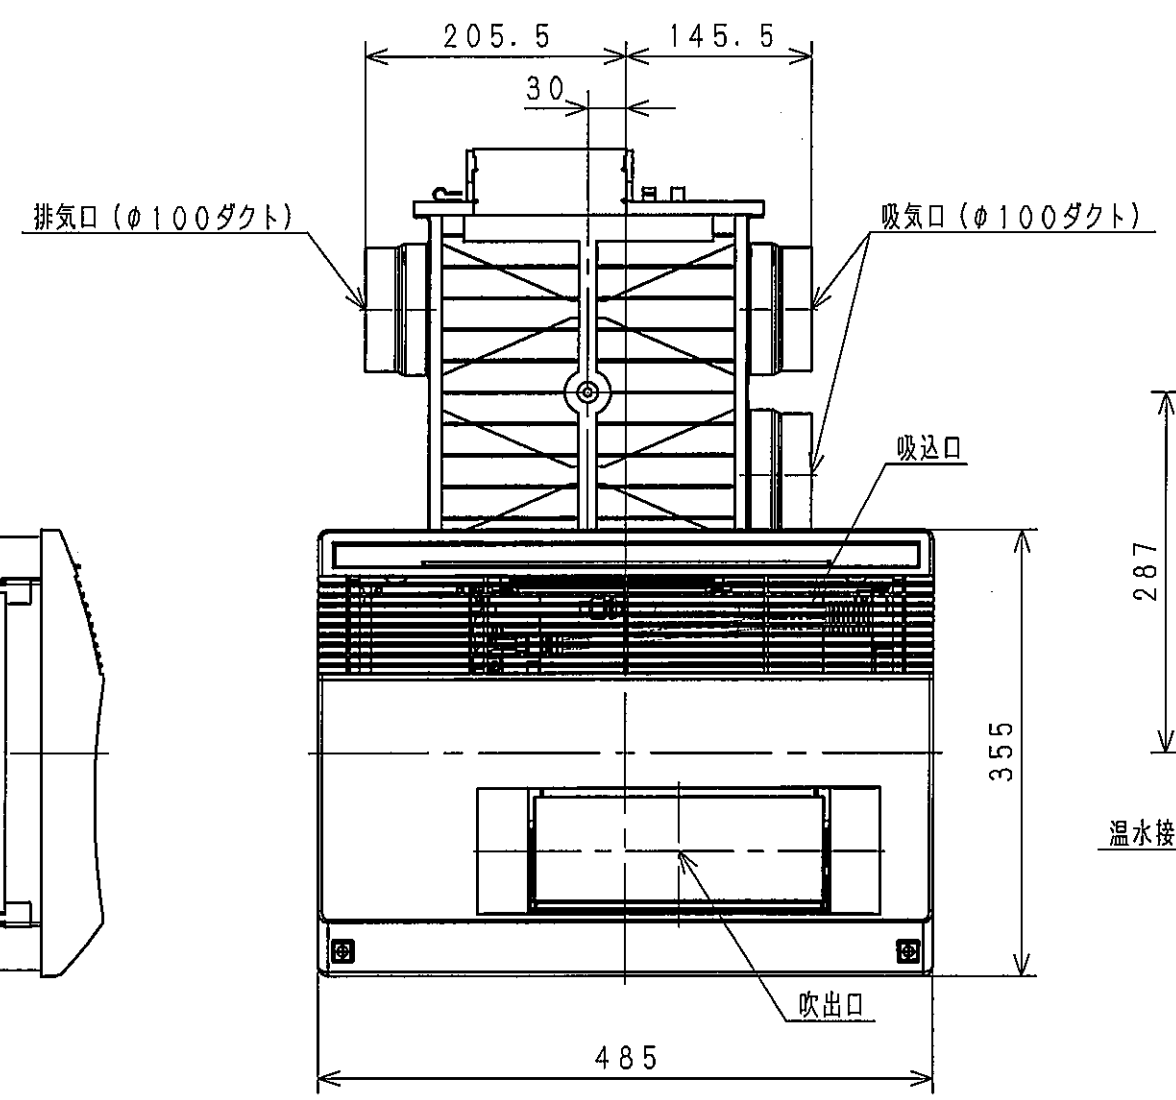

リモコン詳細 (S=1/3)

東陶機器株式会社				単位 mm	名称 浴室暖房乾燥機
製図 片山	設計 力丸	検図 宋 関 原 智	承認 02.12.20 件	尺度 1:6	品番 EBD-3302ACSKJ3W
備考				日付 02.12.18	ページ (1/1)