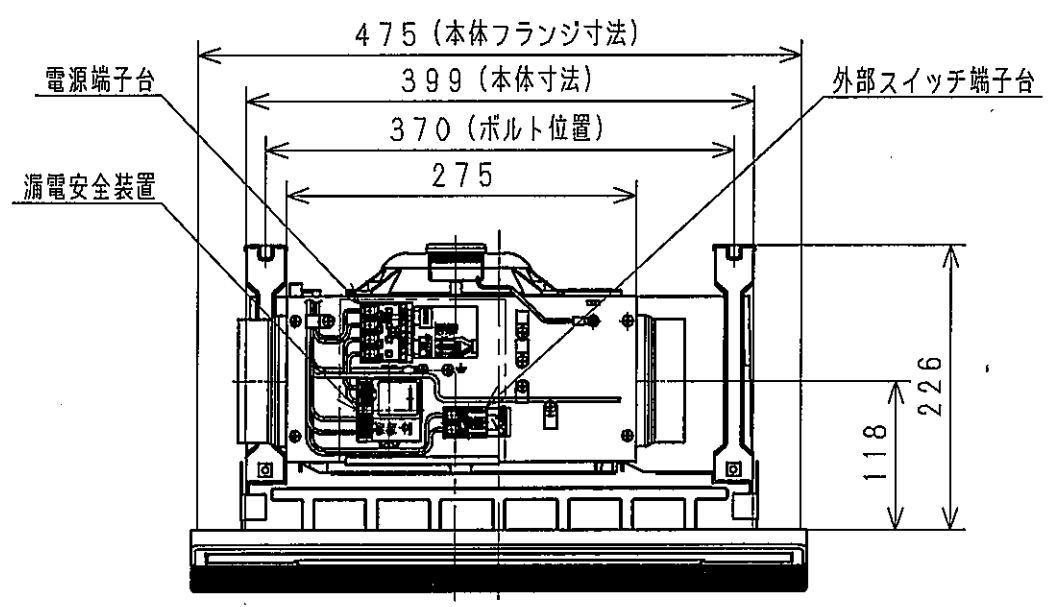

リモコン詳細 (S=1/3)

東陶機器株式会社				単位 mm	名称 浴室暖房乾燥機
製図 片山	設計 力丸	検図 宋 関 原 智	承認 02.12.20 件	尺度 1:6	品番 EBD-3302ACSKJ3W
備考				日付 02.12.18	ページ (1/1)