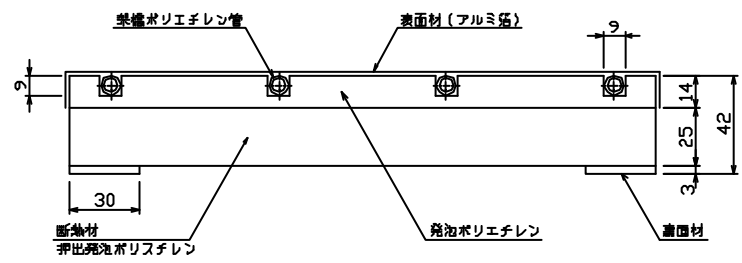

A-A'断面図

品番	梱包入数
LNM-9A-2	2枚/箱
LNM-9A-3	3枚/箱

名称	根太同温水マット
型式	LNM-9A-2, LNM-9A-3
東京ガス株式会社	
<b>METALLEX</b> 住商メタレックス株式会社	