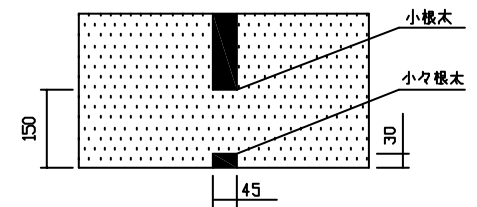

ヘッダー部 拡大図

小々根木 拡大図

A-A' 断面図

名称	小根木入りハード温水マット
型式	LFM-12E2D1-SKD
東京ガス株式会社	
METAL EX 住商メタレックス株式会社	