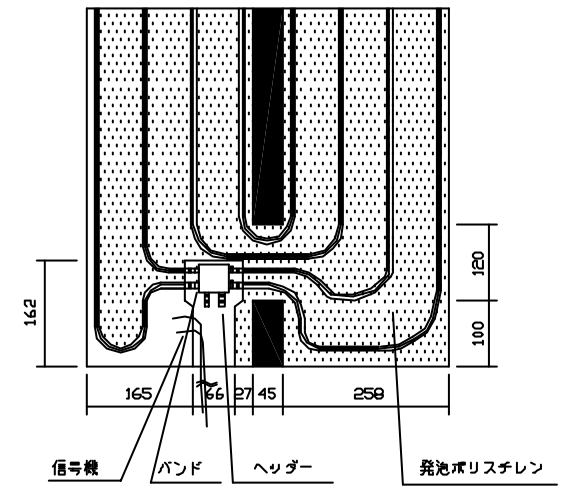

ヘッダー部 拡大図

小々根木 拡大図

A-A' 断面図

名称	小根木入りハード温水マット
型式	LFM-12E2D1-SKD
東京ガス株式会社	
METAL EX 住商メタレックス株式会社	