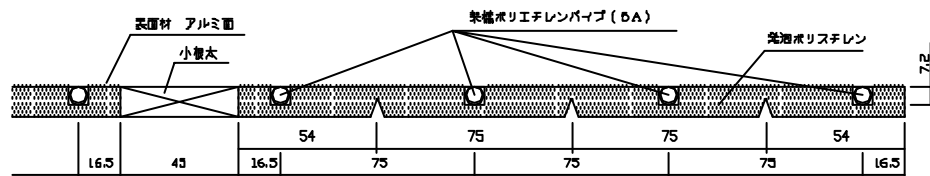

ヘッダー部 拡大図

小々根木 拡大図

A-A' 断面図

名称	小根木入りハード温水マット
型式	LFM-12E2D1-SKD
東京ガス株式会社	
METAL EX 住商メタレックス株式会社	