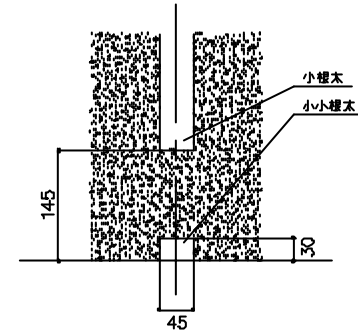

A-A' 断面図 1/1

小根太部 拡大 1/5

ヘッダー部 拡大 1/2

品名 小根太入りハード温水マット
UFM-12D4D1-CKD

東京ガス株式会社

三菱化学産資株式会社

尺 1113mm 深 1052.1mm 型番 重量 目付 01.05.29

木床仕上

品番 T008290501