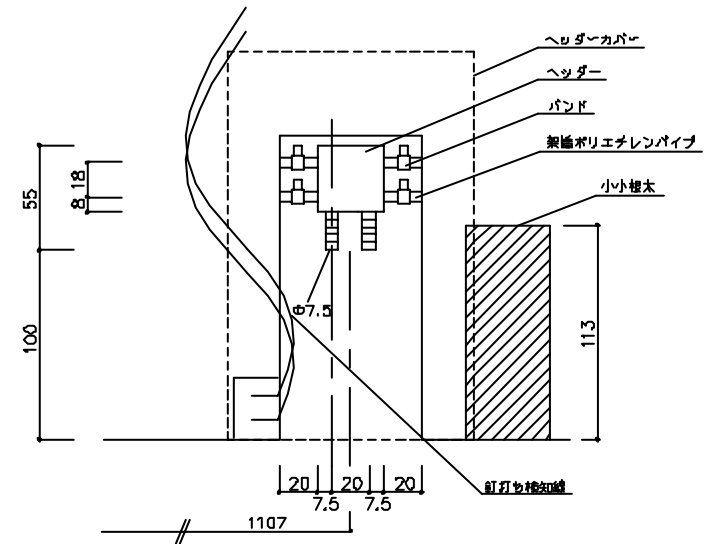

A-A' 断面図 1/1

小根太部 拡大 1/5

ヘッダー部 拡大 1/2

品名 小根太入りハード温水マット
UFM-12D4D1-CKD

東京ガス株式会社

三菱化学産資株式会社

尺 1113mm 深 1052.1mm 型番 重量 目付 01.05.29

木床仕上

品番 T008290501