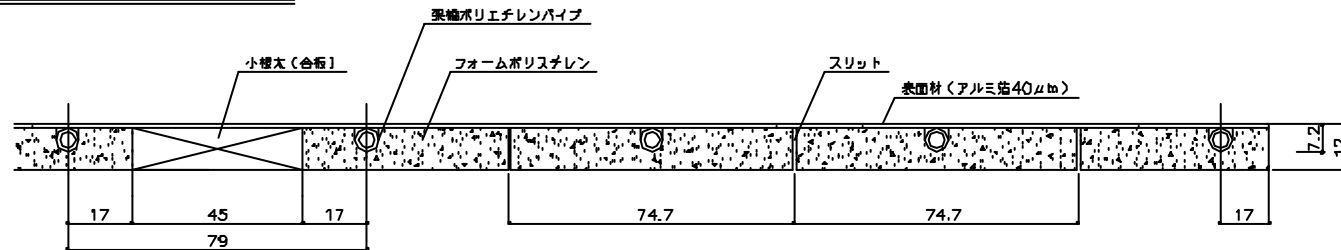

A-A' 断面図 1/1

小根太部 拡大 1/5

ヘッダー部 拡大 1/2

品名 小根太入りハード温水マット
UFM-12D4D1-CKD

東京ガス株式会社

三菱化学産資株式会社

尺 1113mm 深 1052.1mm 型番 重量 目付 01.05.29

木床仕上

品番 T008290501