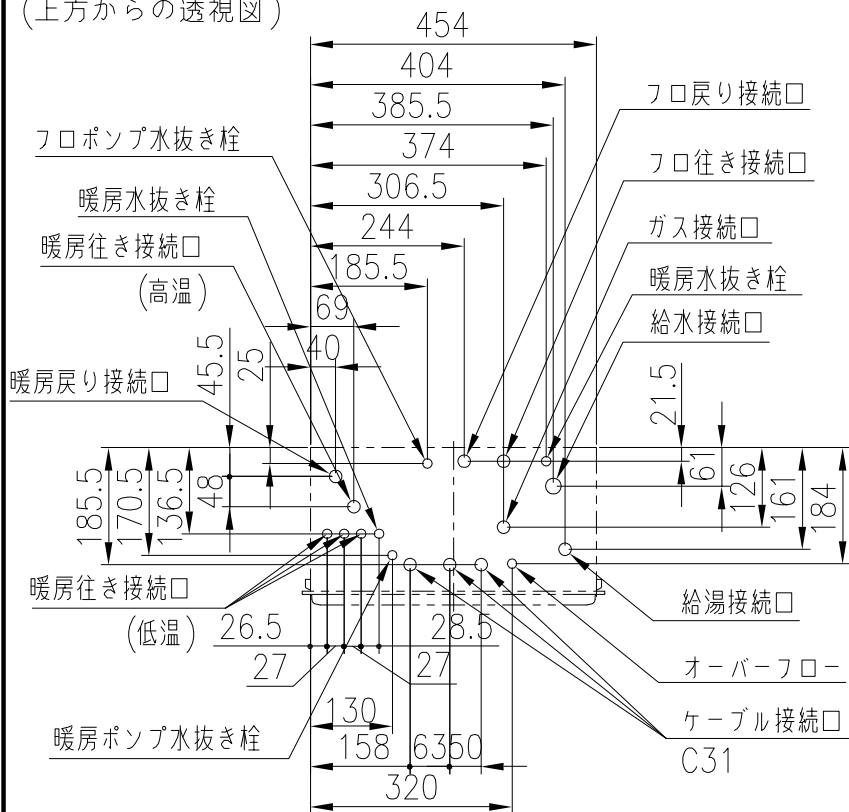

(上方からの透視図)

[単位：mm]

接続口	A寸法	接続口口径
ガス	40	20A(R3/4)
給水	69	20A(R3/4)
給湯	52	20A(R3/4)
風呂往	39	CCHジョイント用継手
風呂戻	39	CCHジョイント用継手
暖房高温往	47	CCHジョイント用継手
暖房低温往	22	CHジョイント用継手
暖房戻	47	CCHジョイント用継手
オーバーフロー	25	15A(R1/2)

壁掛金具

 TOKYO GAS

分類名称	給湯暖房熱源機	
商品名	IT4203BRS AW3QU	
図番	44200	
作成年月	平成17年9月	GASTAR