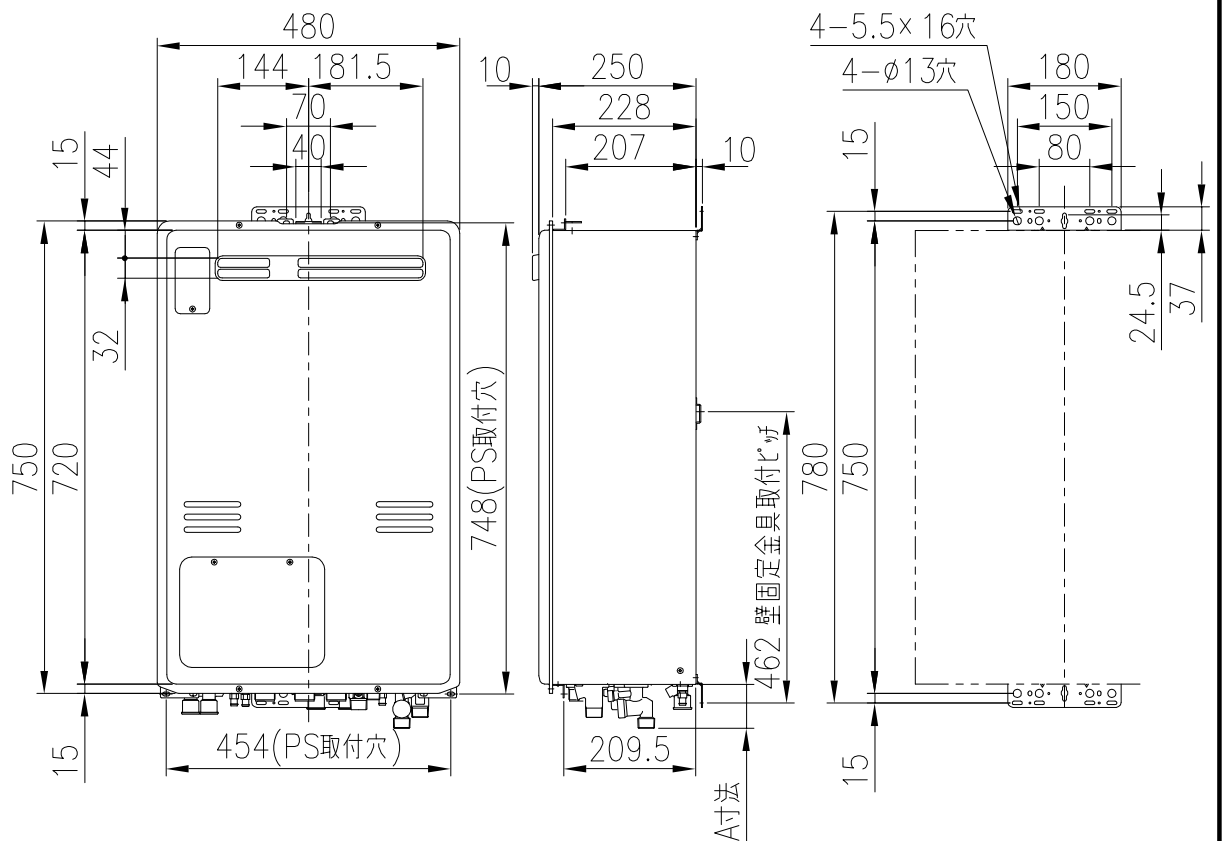

(上方からの透視図)

[単位：mm]

接続口	A寸法	接続口口径
ガス	40	20A(R3/4)
給水	69	20A(R3/4)
給湯	52	20A(R3/4)
風呂往	39	CCHジョイント用継手
風呂戻	39	CCHジョイント用継手
暖房高温往	47	CCHジョイント用継手
暖房低温往	22	CHジョイント用継手
暖房戻	47	CCHジョイント用継手
オーバーフロー	25	15A(R1/2)

壁掛金具

 TOKYO GAS

分類名称	給湯暖房熱源機	
商品名	IT4203BRS AW3QU	
図番	44200	
作成年月	平成17年9月	GASTAR