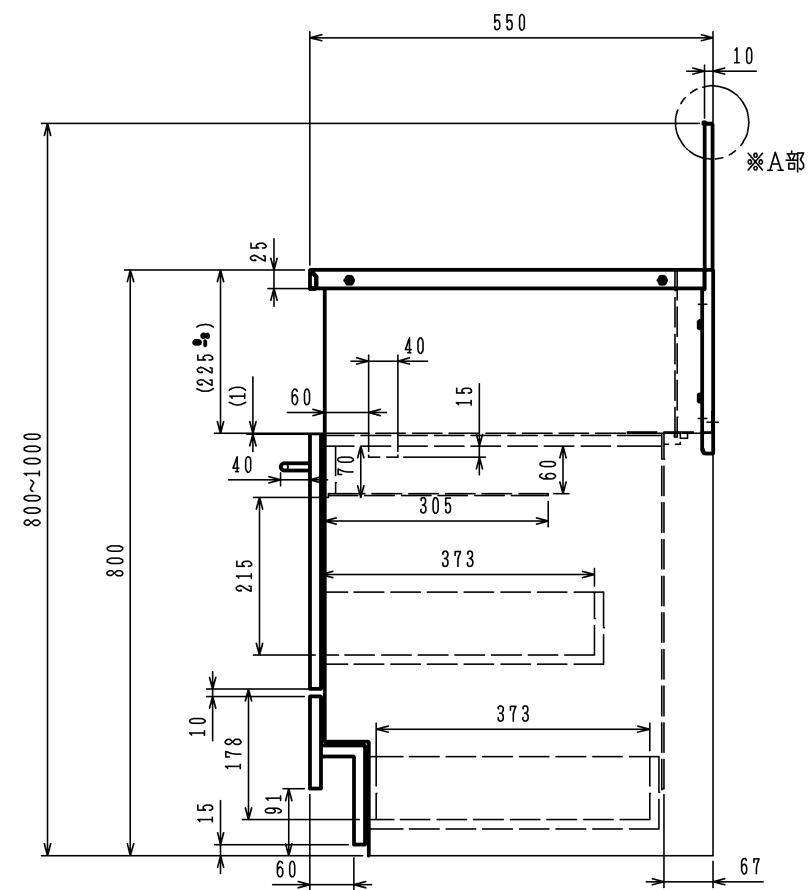

A部詳細

※キッチンのバックガード部に水切りカバーがある場合は
図の水切りカバー用絶縁パッキンを貼付

仕様

機種	LA6015PTBB	LA6015PTWB
カラーバリエーション	ブラック	ホワイト
外形寸法 (mm)	高さ	800~1000 (カウンター高さ800)
	幅	600
	奥行	550
質量 (kg)	27 (梱包時 32)	
付属品	取扱説明書・工事説明書・事業所一覧	

注1. () 寸法はビルトインコンロの組込用高さ開口寸法です。

単位 (m/m)

品名	LA6015PTBB/LA6015PTWB	尺度	H16.12
名称	ナイスアップキャビネット (スライド)	尺度	Free
東京ガス株式会社			