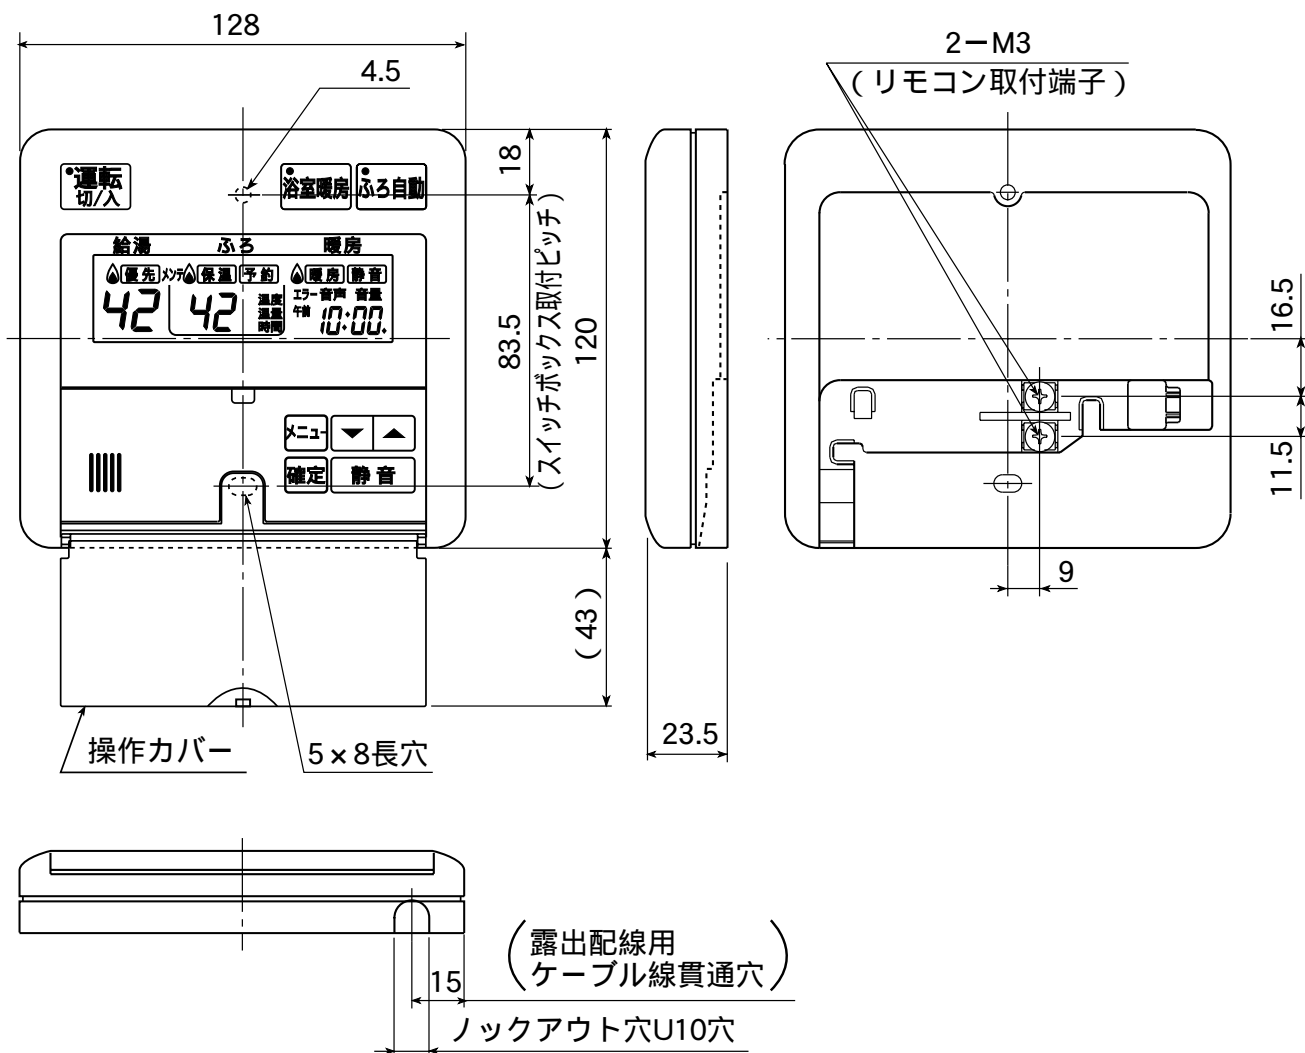

音声ガイド付台所リモコン（浴室暖房スイッチ付）

AKR-A00A-BSV

東京ガス株式会社
松下電器産業株式会社

[単位 : mm]

音声ガイド付台所リモコン (浴室暖房スイッチ付) 別売品

適用機種

- AT - 4200シリーズ
- AT - 4201シリーズ
- AT - 2800シリーズ
- AT - 2801シリーズ
- AT - 2302シリーズ

AKR-A00A-BSV

外形寸法図

作成日付	改定No
2002年3月	2