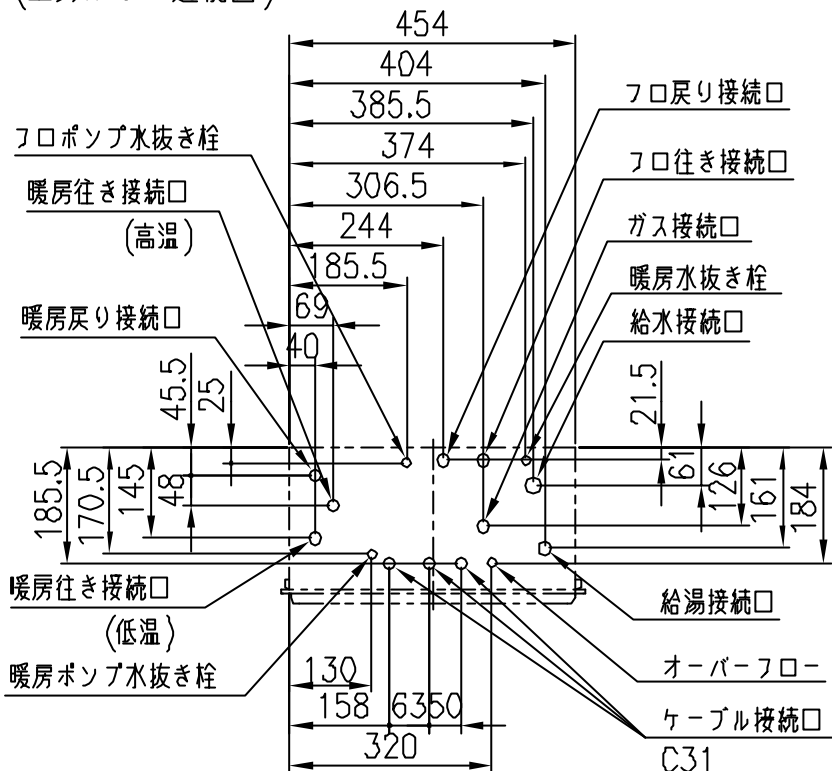

(上方からの透視図)

[単位：mm]

| 接続口 | A寸法 | 接続口口径 |
|---------|-----|-------------|
| ガス | 40 | 20A(R3/4) |
| 給水 | 69 | 20A(R3/4) |
| 給湯 | 52 | 20A(R3/4) |
| 風呂往 | 39 | CCHジョイント用継手 |
| 風呂戻 | 39 | CCHジョイント用継手 |
| 暖房高温往 | 47 | CCHジョイント用継手 |
| 暖房低温往 | 47 | CCHジョイント用継手 |
| 暖房戻 | 47 | CCHジョイント用継手 |
| オーバーフロー | 25 | 15A(R1/2) |

壁掛金具

TOKYO GAS

| | | |
|------|----------------------------|---------------|
| 分類名称 | 給湯暖房熱源機 | |
| 商品名 | IT4203ARS ₂ AWQ | |
| 図番 | 43276 | |
| 作成年月 | 平成15年8月 | GASTAR |