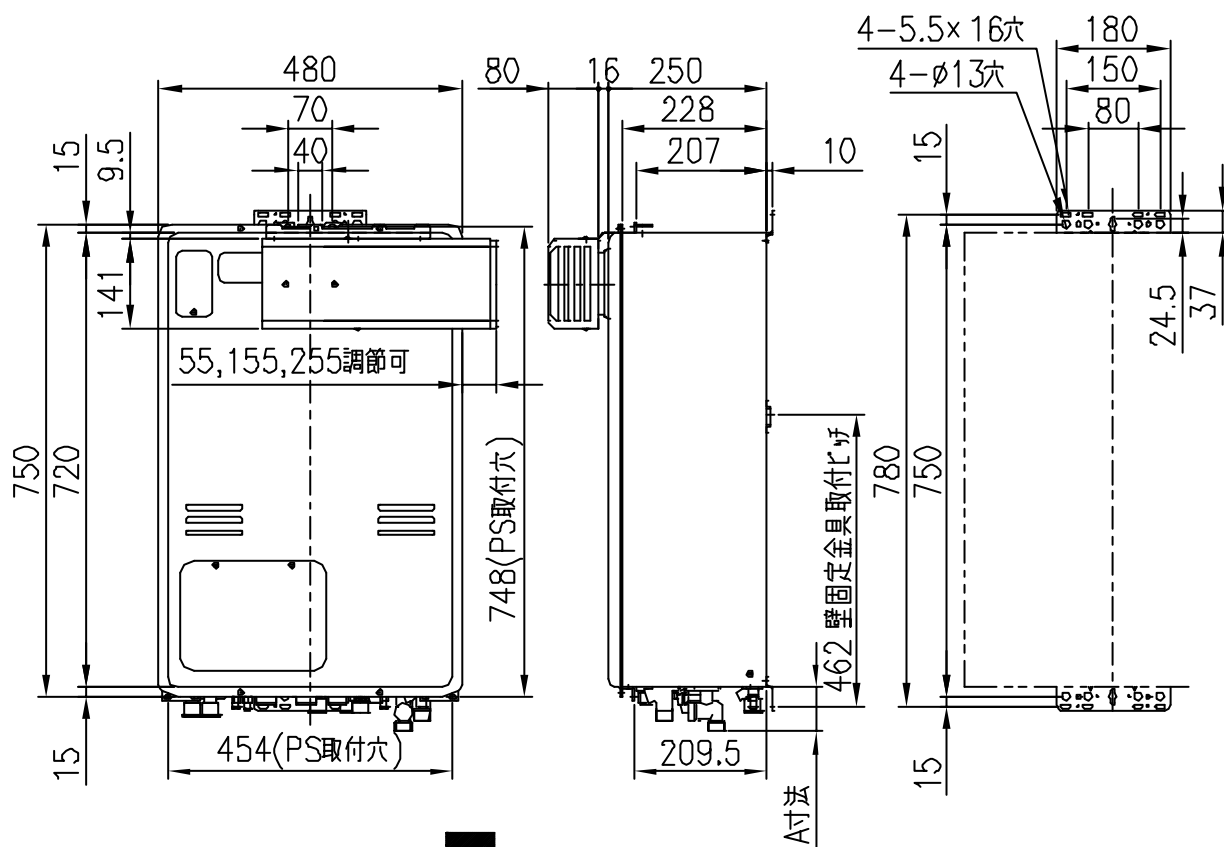

(上方からの透視図)

[単位：mm]

| 接続口 | A寸法 | 接続口口径 |
|---------|-----|-------------|
| ガス | 40 | 20A(R3/4) |
| 給水 | 69 | 20A(R3/4) |
| 給湯 | 52 | 20A(R3/4) |
| 風呂往 | 39 | CCHジョイント用継手 |
| 風呂戻 | 39 | CCHジョイント用継手 |
| 暖房高温往 | 47 | CCHジョイント用継手 |
| 暖房低温往 | 47 | CCHジョイント用継手 |
| 暖房戻 | 47 | CCHジョイント用継手 |
| オーバーフロー | 25 | 15A(R1/2) |

壁掛金具

TOKYO GAS

| | | |
|------|----------------------------|---------------|
| 分類名称 | 給湯暖房熱源機 | |
| 商品名 | IT4203ARS ₂ AWQ | |
| 図番 | 43276 | |
| 作成年月 | 平成15年8月 | GASTAR |