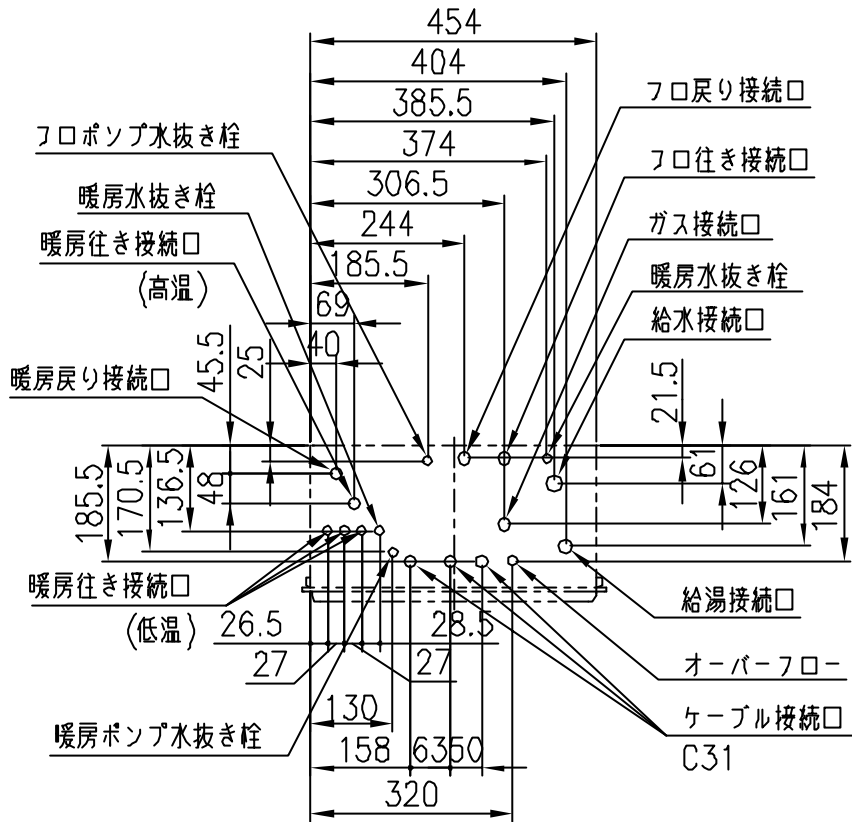

(上方からの透視図)

[単位：mm]

接続口	A寸法	接続口口径
ガス	40	20A(R3/4)
給水	69	15A(R1/2)
給湯	52	15A(R1/2)
風呂往	39	CCHジョイント用継手
風呂戻	39	CCHジョイント用継手
暖房高温往	47	CCHジョイント用継手
暖房低温往	22	CHジョイント用継手
暖房戻	47	CCHジョイント用継手
オーバーフロー	25	15A(R1/2)

分類名称	給湯暖房熱源機	
商品名	IT2803ARS ₈ AW ₃ QU	
図番	43298	
作成年月	平成15年8月	GASTAR