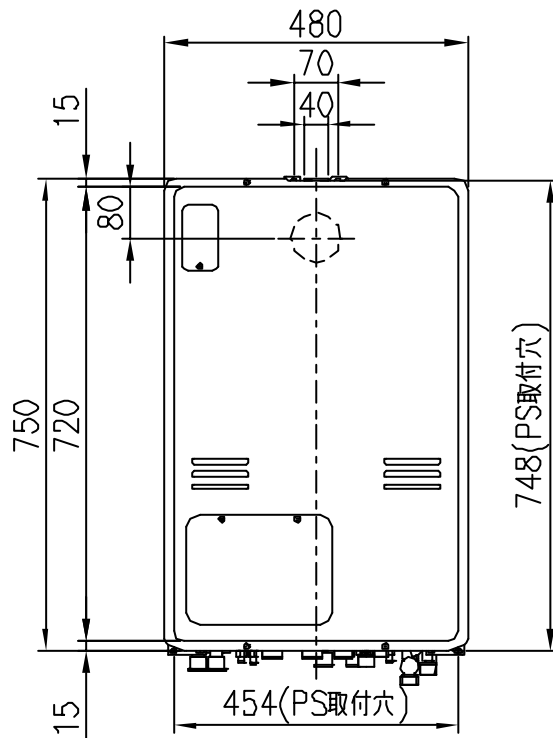

(上方からの透視図)

[単位：mm]

接続口	A寸法	接続口口径
ガス	40	20A(R3/4)
給水	69	15A(R1/2)
給湯	52	15A(R1/2)
風呂往	39	CCHジョイント用継手
風呂戻	39	CCHジョイント用継手
暖房高温往	47	CCHジョイント用継手
暖房低温往	22	CHジョイント用継手
暖房戻	47	CCHジョイント用継手
オーバーフロー	25	15A(R1/2)

分類名称	給湯暖房熱源機	
商品名	IT2803ARS ₈ AW ₃ QU	
図番	43298	
作成年月	平成15年8月	GASTAR