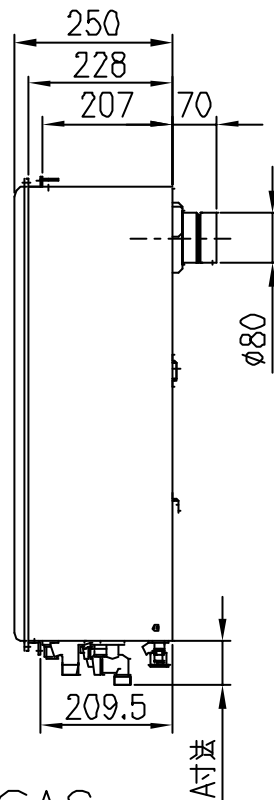

(上方からの透視図)

[単位：mm]

接続口	A寸法	接続口口径
ガス	40	20A(R3/4)
給水	69	15A(R1/2)
給湯	52	15A(R1/2)
風呂往	39	CCHジョイント用継手
風呂戻	39	CCHジョイント用継手
暖房高温往	47	CCHジョイント用継手
暖房低温往	22	CHジョイント用継手
暖房戻	47	CCHジョイント用継手
オーバーフロー	25	15A(R1/2)

分類名称	給湯暖房熱源機	
商品名	IT2803ARS ₈ AW ₃ QU	
図番	43298	
作成年月	平成15年8月	GASTAR