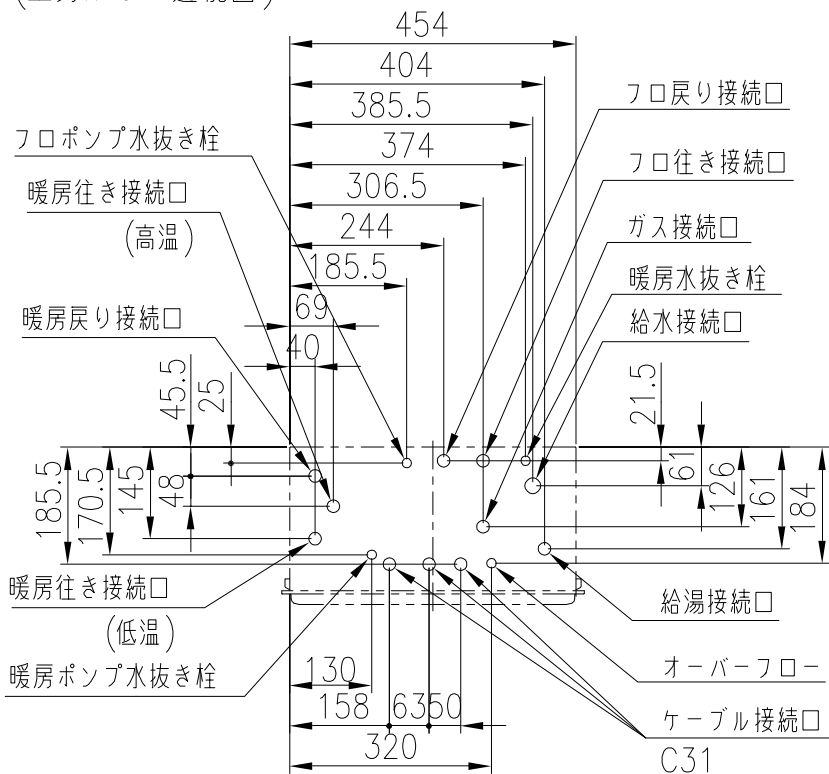

(上方からの透視図)

[単位：mm]

| 接続口 | A寸法 | 接続口口径 |
|---------|-----|-------------|
| ガス | 40 | 20A(R3/4) |
| 給水 | 69 | 20A(R3/4) |
| 給湯 | 52 | 20A(R3/4) |
| 風呂往 | 39 | CCHジョイント用継手 |
| 風呂戻 | 39 | CCHジョイント用継手 |
| 暖房高温往 | 47 | CCHジョイント用継手 |
| 暖房低温往 | 47 | CCHジョイント用継手 |
| 暖房戻 | 47 | CCHジョイント用継手 |
| オーバーフロー | 25 | 15A(R1/2) |

壁掛金具

TOKYO GAS

| | | |
|------|---------------|---------------|
| 分類名称 | 給湯暖房熱源機 | |
| 商品名 | IT4203BRS2AWQ | |
| 図番 | 44207 | |
| 作成年月 | 平成17年9月 | GASTAR |