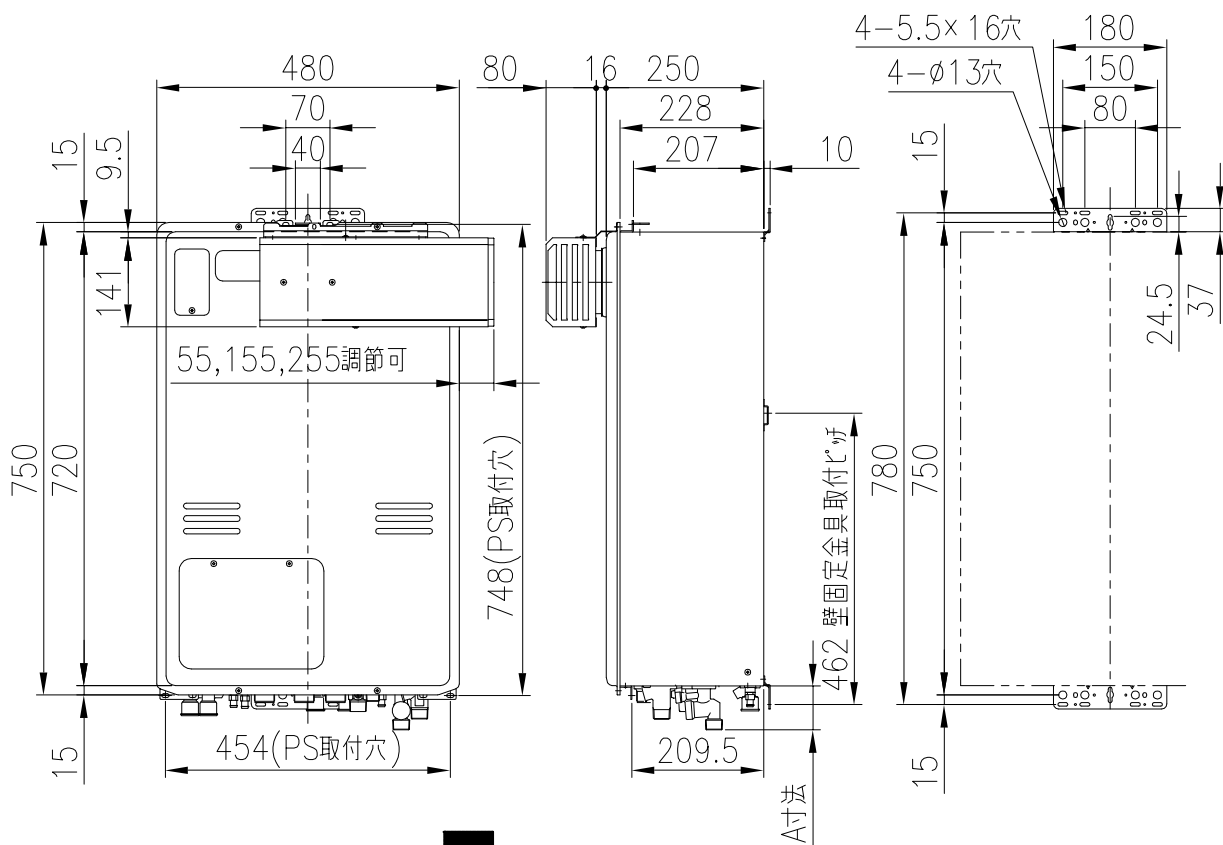

(上方からの透視図)

[単位：mm]

| 接続口 | A寸法 | 接続口口径 |
|---------|-----|-------------|
| ガス | 40 | 20A(R3/4) |
| 給水 | 69 | 20A(R3/4) |
| 給湯 | 52 | 20A(R3/4) |
| 風呂往 | 39 | CCHジョイント用継手 |
| 風呂戻 | 39 | CCHジョイント用継手 |
| 暖房高温往 | 47 | CCHジョイント用継手 |
| 暖房低温往 | 47 | CCHジョイント用継手 |
| 暖房戻 | 47 | CCHジョイント用継手 |
| オーバーフロー | 25 | 15A(R1/2) |

壁掛金具

TOKYO GAS

| | | |
|------|---------------|---------------|
| 分類名称 | 給湯暖房熱源機 | |
| 商品名 | IT4203BRS2AWQ | |
| 図番 | 44207 | |
| 作成年月 | 平成17年9月 | GASTAR |