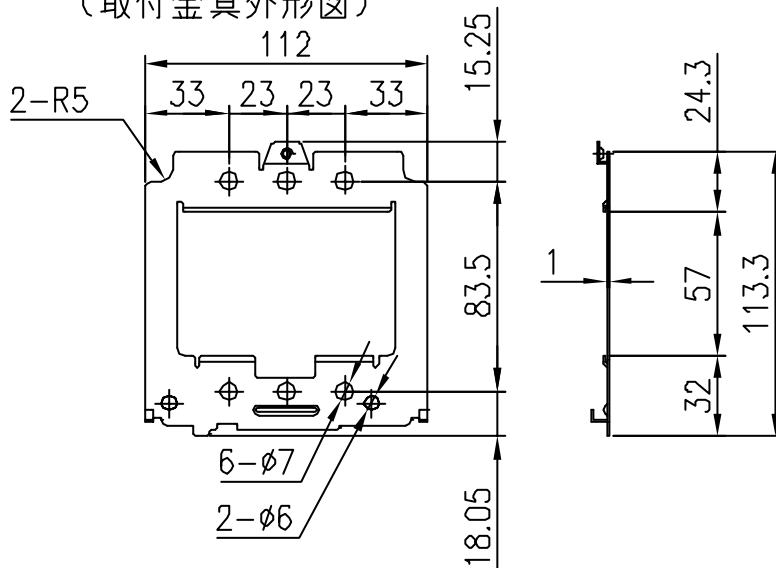

(本体外形図)

(取付金具外形図)

付属品部材他	数量
皿ネジ	4
圧着端子	6
オールプラグ	2
皿木ネジ	2
取扱説明書	1

商品名	床暖房用コントローラ	
適用機種	ユカコントローラ B-R30K, B-R60K, B-RBK	
図番	12345	
作成年月	平成14年9月	GASTAR