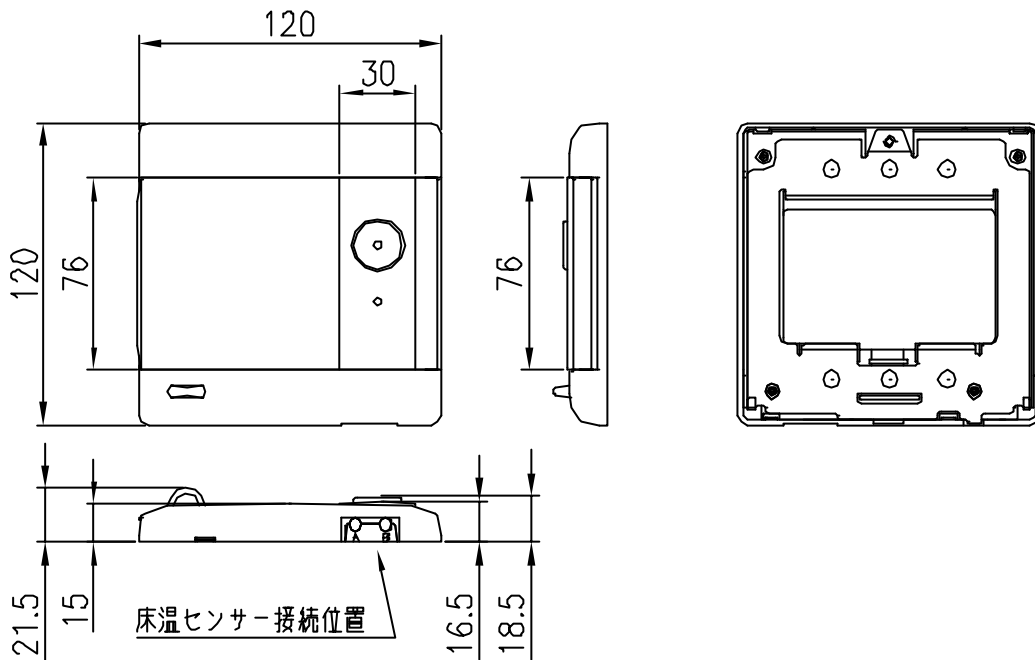

(本体外形図)

(取付金具外形図)

付属品部材他	数量
皿ネジ	4
圧着端子	6
オールプラグ	2
皿木ネジ	2
取扱説明書	1

商品名	床暖房用コントローラ	
適用機種	ユカコントローラ B-R30K, B-R60K, B-RBK	
図番	12345	
作成年月	平成14年9月	GASTAR