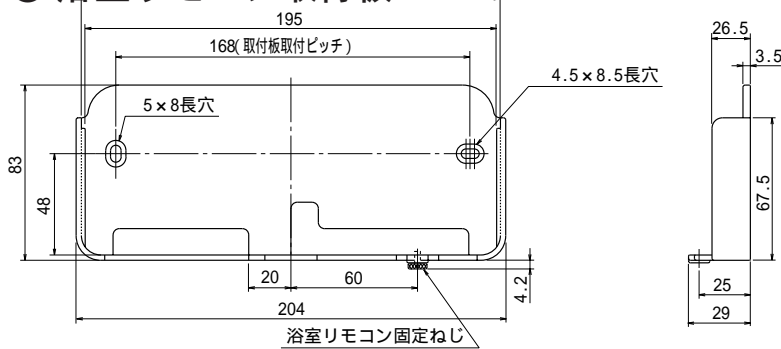

コードレス浴室リモコンセット+コードレス台所リモコン

MA-RM899A-W

[単位 : mm]

■ コードレス浴室リモコンセット+コードレス台所リモコン

● 通信ユニット

● コードレス台所リモコン

● コードレス浴室リモコン

注) 浴室リモコン (MA-RB899A-W) は、全自動タイプと自動タイプどちらでも使用できます。全自動タイプの画面表示は左側、自動タイプは右側です。

● 台所リモコン取付板

● 浴室リモコン取付板

MA-RM899A-W

外形寸法図

作成日付	改定No
1999年6月	0