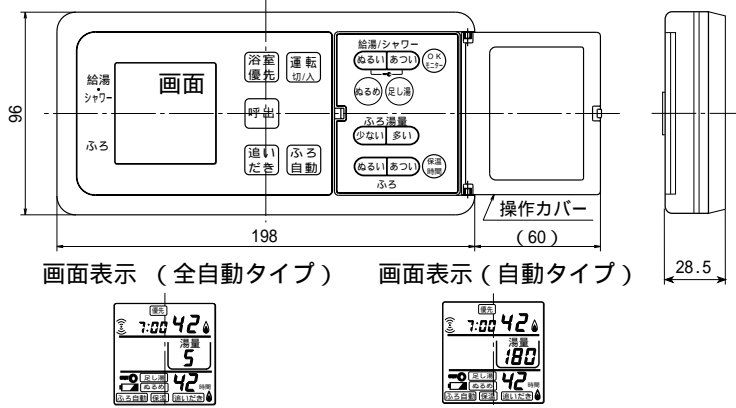

コードレス浴室リモコンセット+コードレス台所リモコン

MA-RM899A-W

[単位 : mm]

■ コードレス浴室リモコンセット+コードレス台所リモコン

● 通信ユニット

● コードレス台所リモコン

● コードレス浴室リモコン

注) 浴室リモコン (MA-RB899A-W) は、全自動タイプと自動タイプどちらでも使用できます。全自動タイプの画面表示は左側、自動タイプは右側です。

● 台所リモコン取付板

● 浴室リモコン取付板

MA-RM899A-W

外形寸法図

作成日付	改定No
1999年6月	0