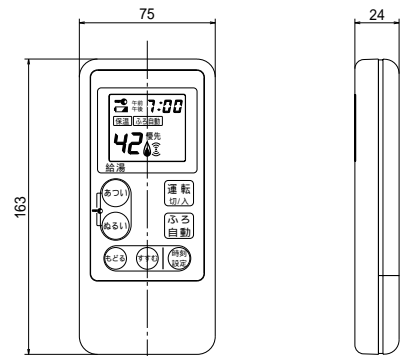

コードレス浴室リモコンセット+コードレス台所リモコン

MA-RM899A-W

[単位 : mm]

■ コードレス浴室リモコンセット+コードレス台所リモコン

● 通信ユニット

● コードレス台所リモコン

● コードレス浴室リモコン

注) 浴室リモコン (MA-RB899A-W) は、全自動タイプと自動タイプどちらでも使用できます。全自動タイプの画面表示は左側、自動タイプは右側です。

● 台所リモコン取付板

● 浴室リモコン取付板

MA-RM899A-W

外形寸法図

作成日付	改定No
1999年6月	0