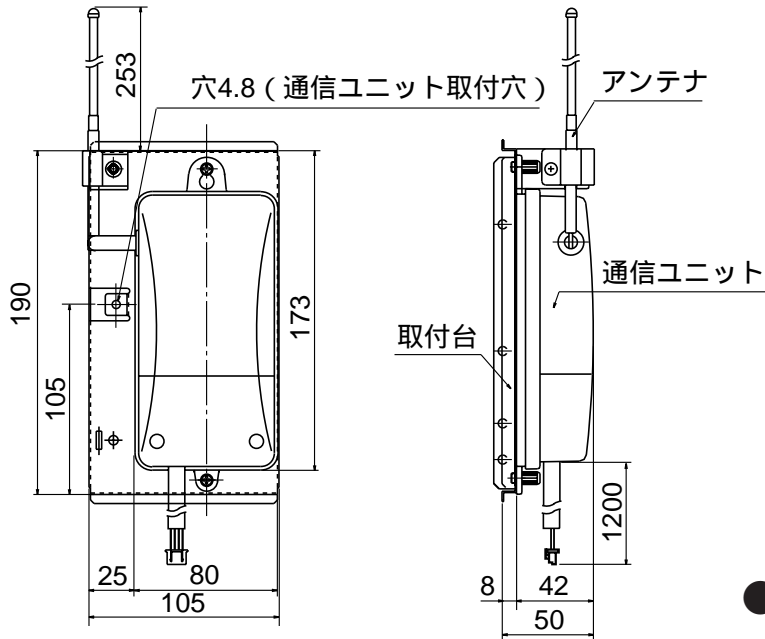

コードレス浴室リモコンセット+コードレス台所リモコン

MA-RM899A-W

[単位 : mm]

■ コードレス浴室リモコンセット+コードレス台所リモコン

● 通信ユニット

● コードレス台所リモコン

● コードレス浴室リモコン

注) 浴室リモコン (MA-RB899A-W) は、全自動タイプと自動タイプどちらでも使用できます。全自動タイプの画面表示は左側、自動タイプは右側です。

● 台所リモコン取付板

● 浴室リモコン取付板

MA-RM899A-W

外形寸法図

作成日付	改定No
1999年6月	0