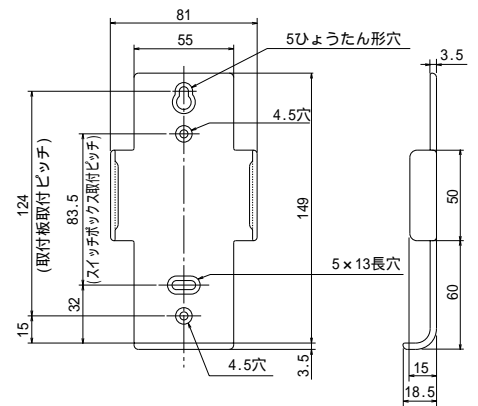

コードレス浴室リモコンセット+コードレス台所リモコン

MA-RM899A-W

[単位 : mm]

■ コードレス浴室リモコンセット+コードレス台所リモコン

● 通信ユニット

● コードレス台所リモコン

● コードレス浴室リモコン

注) 浴室リモコン (MA-RB899A-W) は、全自動タイプと自動タイプどちらでも使用できます。全自動タイプの画面表示は左側、自動タイプは右側です。

● 台所リモコン取付板

● 浴室リモコン取付板

MA-RM899A-W

外形寸法図

作成日付	改定No
1999年6月	0