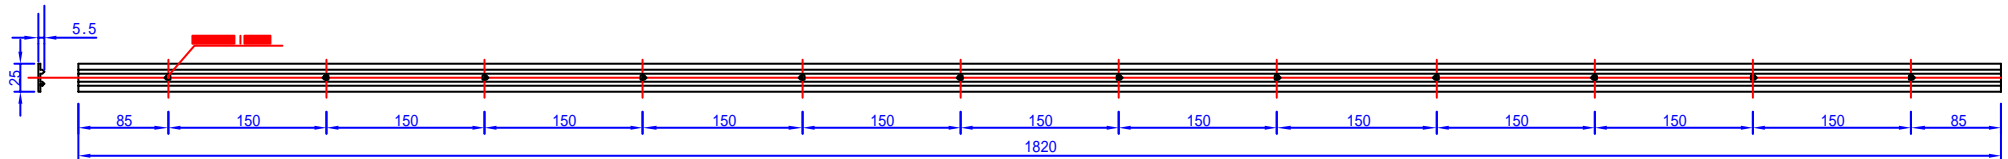

# ベース(受け材)

名称	ハタシミキリM-ﾌﾟﾘｯｼﾞｬﾐｶﾞﾆｰ
型式	IUM-1528
東京ガス株式会社	