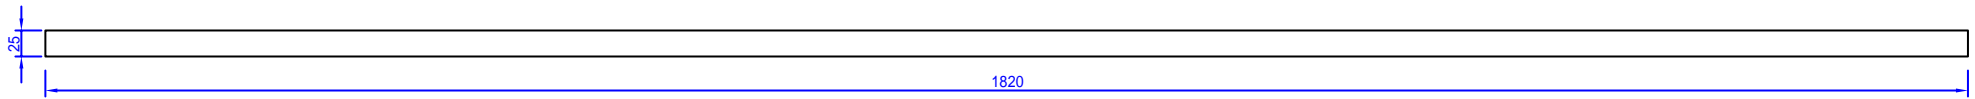

# ベース(受け材)

名称	ハタシミキリM-ﾌﾟﾘｯｼﾞｬﾐｶﾞﾆｰ
型式	IUM-1528
東京ガス株式会社	