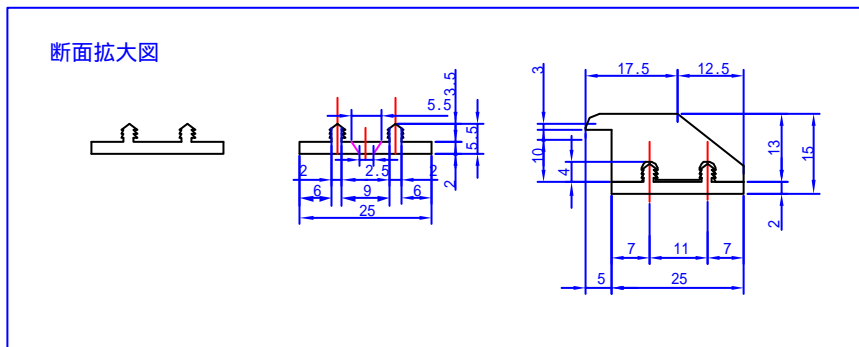

# ベース(受け材)

名称	ハタシミキリM-ﾌﾟﾘｯｼﾞｬﾐｶﾞﾆｰ
型式	IUM-1528
東京ガス株式会社	